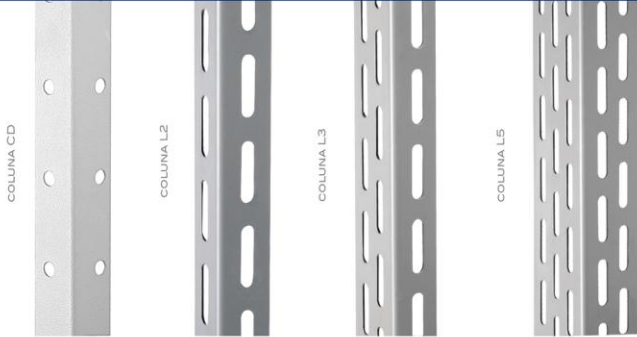

➤ móveis de aço
estanteria

ROUPEIROS

ARQUIVOS

ARMÁRIOS

AA-15

AA-17

AA-90 S

AA-90

AA-120

AAPV-48
C/ MOLDURA PARA VIDRO

AFD-ARMÁRIO
FERRAMENTEIRO DUPLO

AFS-ARMÁRIO
FERRAMENTEIRO SIMPLES

ESTANTES E BALCÕES

ESTANTES COM GAVETAS
DIVISORES E DETENTORES

ESTANTE LEVE

BC
BALCÃO FECHADO

BV
BALCÃO C/ MOLDURA
PARA VIDRO

ACESSÓRIOS

COLUNA CD

COLUNA L2

COLUNA L3

COLUNA L5

GAVETA PARA
ESTANTE

DIVISORES PARA
ESTANTE

Diagrama de opções de produtos com dimensões:

- Q2-C: A=695, L=470, P=705
- Q3-C: A=1015, L=470, P=705
- Q4-P/04-C: A=1335, L=470, P=705
- MOS-C: A=1335, L=500, P=705
- O4P5: A=1335, L=470, P=605
- O4P5 INOX: A=1335, L=470, P=530
- O4MC: A=1370, L=500, P=680
- AA-15: A=1500, L=750, P=350
- AA-17: A=1700, L=750, P=350
- AA-90: A=1900, L=900, P=470
- AA-90S: A=1900, L=900, P=400
- AA-120: A=1980, L=1200, P=470
- AAPV-48: A=1710, L=480, P=400
- AFD: A=1040, L=880, P=400
- AFS: A=1040, L=470, P=400
- GRP-02: A=1990, L=325, P=420
- GRP-04: A=1990, L=625, P=420
- GRP-06: A=1990, L=925, P=420
- GRP-08: A=1990, L=1225, P=420
- GRP-24: A=1990, L=325, P=420
- GRP-48: A=1990, L=625, P=420
- GRP-612: A=1990, L=925, P=420
- GRP-16: A=1990, L=1225, P=420
- GRP-20: A=1990, L=1225, P=420
- GRP-32: A=1990, L=1225, P=420
- Estante aberta
- Estante fechada
- BC - Fechado: A=980, L=925, P=300
- BV - Moldura p/ vidro: A=980, L=925, P=300